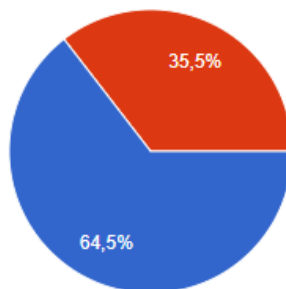

Вы знаете тему летне-оздоровительной кампании 2019 года в детском саду?

31 ответ

- Да
- Нет

Какие меро

23 ответа

Выберите название темы летне-оздоровительной кампании 2019 года

28 ответов