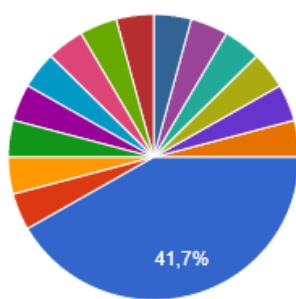

- Никакой пользы ребенок не получ...
- подрос, развился
- Правила дорожного движения
- Наверняка что то запомнил
- Ребенок многое запомнил про це...
- Интерес к окружающему миру
- Развит кругозор ребенка
- Развитие кругозора

▲ 1/2 ▼