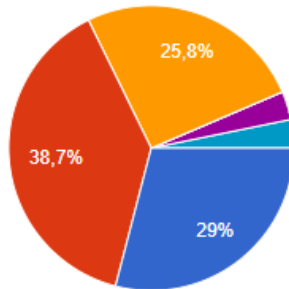

СВОДКА

ОТДЕЛЬНЫЙ ПОЛЬЗОВАТЕЛЬ

Принимать ответы

Какой период лета Ваш ребенок посещал детский сад?

31 ответ

- Все лето
- Половину
- Один месяц
- Летом ребенок совсем не посещал детский сад
- С 8 августа
- Периодически июнь июль

Вы знаете тему летне-оздоровительной кампании 2019 года в детском саду?

31 ответ

- Да
- Нет

Какие меро

23 ответа

Выберите название темы летне-оздоровительной кампании 2019 года

28 ответов

- Мое родное Забайкалье
- Здоровые дети
- Летний калейдоскоп чудес и волшебства
- Сказки А. С. Пушкина
- Все о чудесах и волшебстве