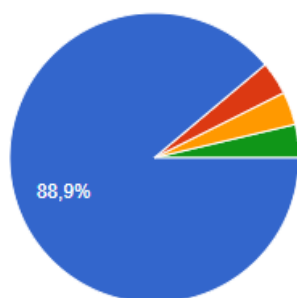

Какие изменения в организации летне-оздоровительной работы 2020 года Вы хотели бы увидеть?

27 ответов

- Все хорошо, предложений нет
- Побольше выездных экскурсий
- Цирк, цирк. Мой любимый мультик
- Да

Какую пользу принесла летне-оздоровительная кампания 2019 года вашему ребенку?

24 ответа