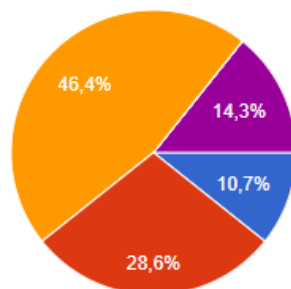

СВОДКА

ОТДЕЛЬНЫЙ ПОЛЬЗОВАТЕЛЬ

Принимать ответы

Какой период лета Ваш ребенок посещал детский сад?

31 ответ

- Все лето
- Половину
- Один месяц
- Летом ребенок совсем не посещал детский сад
- С 8 августа
- Периодически июнь июль

Вы знаете тему летне-оздоровительной кампании 2019 года в детском саду?

31 ответ

- Да
- Нет

Какие меро

23 ответа

Выберите название темы летне-оздоровительной кампании 2019 года

28 ответов

- Мое родное Забайкалье
- Здоровые дети
- Летний калейдоскоп чудес и волшебства
- Сказки А. С. Пушкина
- Все о чудесах и волшебстве